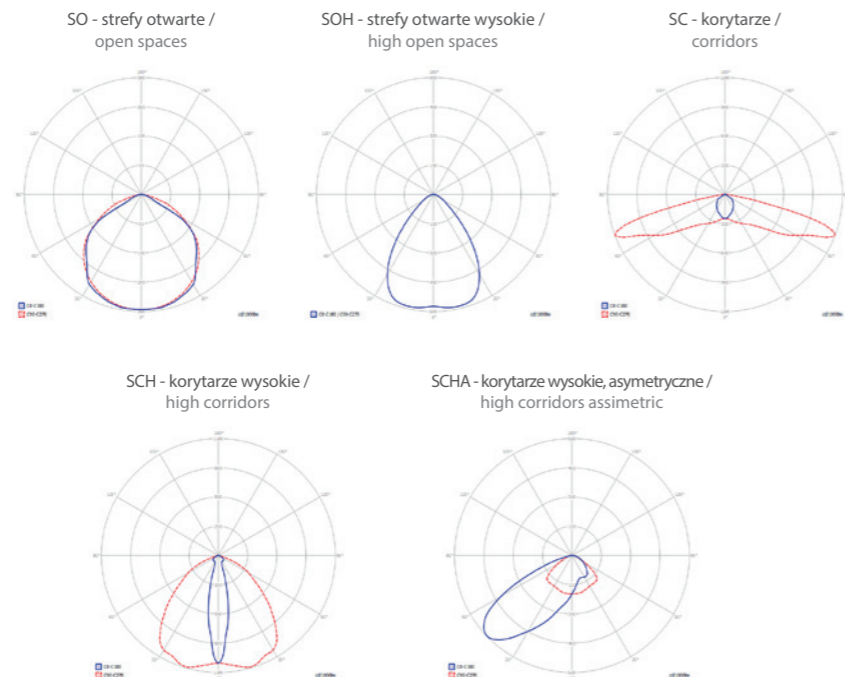

PRZYKŁADOWE ROZSIĘŻY ŚWIATŁA DLA SOCZEWEK / EXEMPLARY LIGHT DIVISIONS FOR LENS